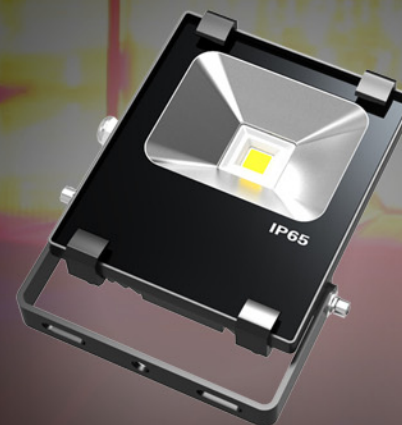

VSTND-10W-65-DW
VSTND-10W-65-WW