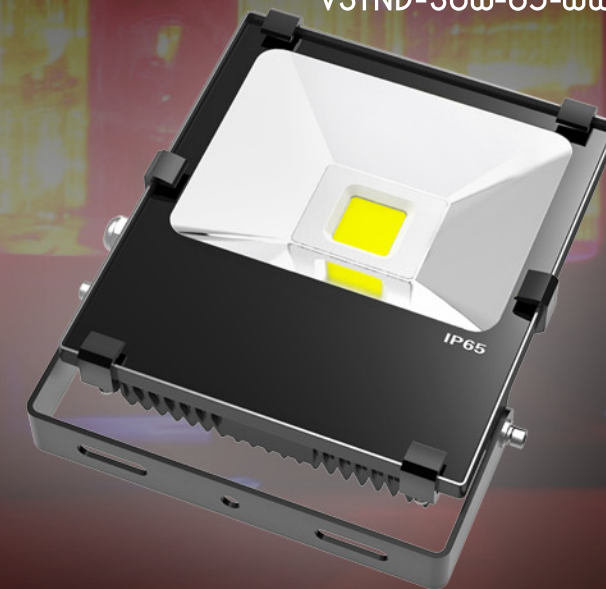

VSTND-10W-65-DW
VSTND-10W-65-WW

VSTND-30W-65-DW
VSTND-30W-65-WW