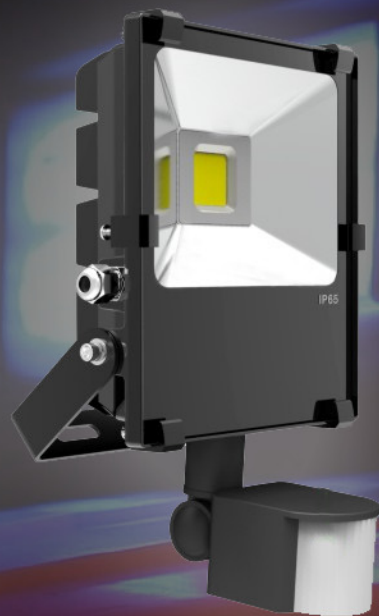

# Zet inbrekers in de schijnwerper!

De herfst- en wintermaanden komen eraan. Het ideale moment voor inbrekers!  
Beveilig uw eigendom met een professionele schijnwerper.

VSTND-10W-65-DW-PIR

VSTND-30W-65-DW-PIR

VSTND-10W-65-DW  
VSTND-10W-65-WW

VSTND-30W-65-DW  
VSTND-30W-65-WW

## IP65

Rubberen ringen en waterbestendige connectoren zorgen ervoor dat deze behuizing een volwaardige IP65 waarde heeft.

## Gehard glas

4mm dik gehard glas beschermt de lichtbron en de schijnwerper.