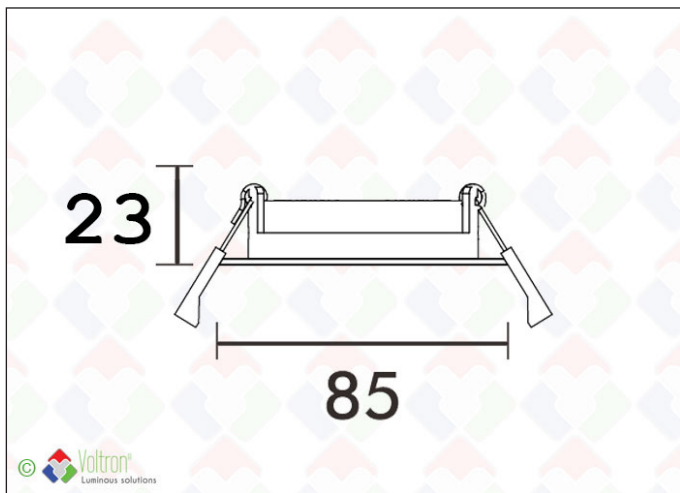

## CL-FTR70-BL

VOLTRON® Click and Light cadre avec système de connexion unique. Cadre en aluminium type T-6 pour avions (alliage ALU 6065) avec ressorts puissants. Couche de laque AkzoNobel = Noir - type = Trumpet orientable 25° - H = 23mm - Ø = 85mm - trou = 72-75mm. Utilisable avec tous les modules d'éclairage VOLTRON® Click and Light

## Données techniques

Numéro de produit	Code barre	Hauteur	Couleur de finition	Diamètre extérieur
CL-FTR70-BL	LH-1456	2,3CM	Noir	Ø8,5CM
Trou de découpe	Inclinable	Emballé par		
Ø7,2~7,5CM	25°	1		

## Texte de spécification\*

Le boîtier moderne et élégant de la série Click & Light se caractérise par un design super élégant et fin. Fini en laque noire avec 2 ressorts et caoutchoucs de protection assure une finition parfaite. Les 4 modules d'éclairage Click & Light différents peuvent être montés sur ce boîtier (6W / 9W / 13W / 17W), ce qui garantit une grande flexibilité et une réduction des coûts de stock. Diamètre de découpe de 72 ~ 75 mm, diamètre extérieur fini de 85 mm. La hauteur d'installation sans pilote dépend du module de puissance lumineuse (6 W = 60 mm / 9 W et 13 W = 78 mm / 17 W = 88 mm).