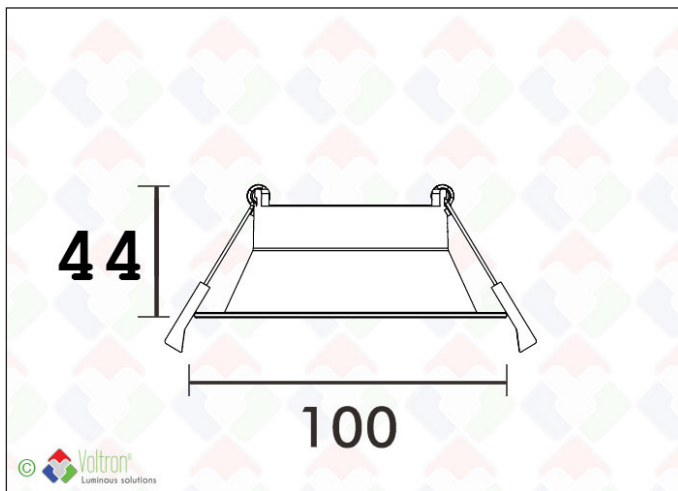

Click and Light

CL-FF75-W

VOLTRON® Click and Light inbouwframe met uniek verbindingssysteem. Frame uit T-6 vliegtuig aluminium (legering ALU 6065) met krachtige veren. AkzoNobel laklaag = Wit - type = verzonken vast - H=44mm - Ø=85mm - klokgat= 75-77mm. Inzetbaar voor alle VOLTRON® Click and Light lichtmodules

Technische gegevens

Productnummer	Barcode	Hoogte	Afwerkingskleur	Buiten diameter
CL-FF75-W	LH-1432	4,4CM	Wit	Ø8,5CM
Kloggat	Kantelbaar	Verpakt per		
Ø7,5~7,7CM	0°	1		

Bestektekst*

Moderne en strakke behuizing voor de Click&Light serie is gekenmerkt door een super strak en fijn design. Afgewerkt in witte lak met 2 veren en beschermrubbers zorgt voor een perfecte afwerking. Op deze behuizing kunnen de 4 verschillende Click&Light lichtmodules gemonteerd worden (6W/9W/13W/17W) wat zorgt voor een grote flexibiliteit en reductie in stockkosten. Cut-out diameter van 75~77mm, buiten diameter afgewerkt van 100mm. De inbouwhoogte zonder driver is afhankelijk van de lichtwattage module (6W=78mm/9W&13W=97mm/17W=105mm).