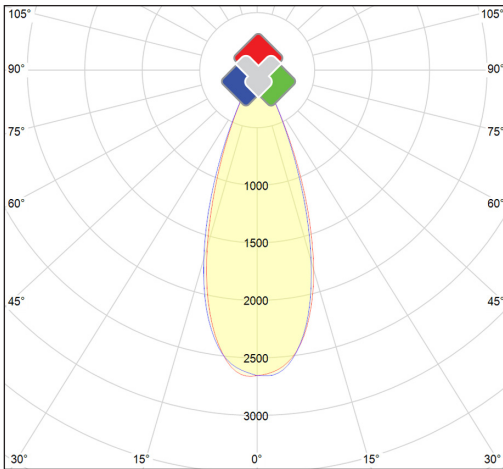

Fotometrische curve

Toepassingen

Winkels / musea / kantoren / woningen

Extra info

Alle informatie, bestekteksten, foto's, technische tekeningen, aansluitschema's, fotometrische .LDT files, vindt u terug via deze klikbare directe link : <https://www.voltron.be/product/NL/73/1540/Elegance_track_light--ELEG-25W-4000K-W-W-36> of kunnen aangevraagd worden via uw contactpersoon.