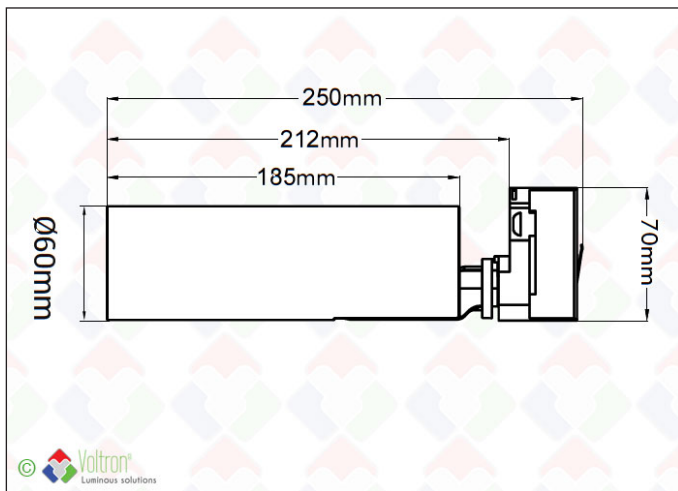

Elegance track light

ELEG-25W-4000K-W-W-36

VOLTRON® ELEGANCE 3-fasige TRACK light is hoge subtiliteit en kwaliteit in één design. De armatuur is opgebouwd volgens het circulaire principe: snelle vervangbaarheid van voeding en lichtbron. Beschikbaar in 3 vermogens nl. 10W, 25W of 35W en 2 stralingshoeken nl 36° of 60°. Behuizing in ALU zwart of wit (AkzoNobel lak) met een hoog efficiënte dunne koelinnenstructuur voor versnelde afkoeling van de CITIZEN COB. Door zijn flexibele verstelbaarheid (360°/90°) zowel inzetbaar voor plafond- als wandmontages. De module : Wit - 25W - 2211Lm - IP20 - 4000K - lens 36° - L80 >40.000u - CRI >90 - Inclusief FlickerFree dimbare driver - 3 jaar garantie. Optioneel te voorzien met honinggraat (vermijdt directe inkijk) en/of gouden binnenring (vervangbaar)

Technische gegevens

Productnummer	Barcode	Lichtkleur(CCT)	IP waarde	Led chip
ELEG-25W-4000K-W-W-36	LH-1540	4000	20	CITIZEN COB
Aantal LED	Wattage	Lengte	Diameter	Afwerkingskleur
1	25W	25CM	6CM	Wit
CRI Ra	Lxx @Ta=25°C	UGR	MacAdam	Lumen
>90	L80>40.000	<19	3	2211Lm
Spreadingshoek	Kantelbaar	Dimbaar	Driver ingesloten	Constance stroom
36°	90°	V	V	V
Verpakt per				
1				

* Beschikbaar op de website

Fotometrische curve

Toepassingen

Winkels / musea / kantoren / woningen

Extra info

Alle informatie, bestekteksten, foto's, technische tekeningen, aansluitschema's, fotometrische .LDT files, vindt u terug via deze klikbare directe link : https://www.voltron.be/product/NL/73/1540/Elegance_track_light--ELEG-25W-4000K-W-W-36 of kunnen aangevraagd worden via uw contactpersoon.