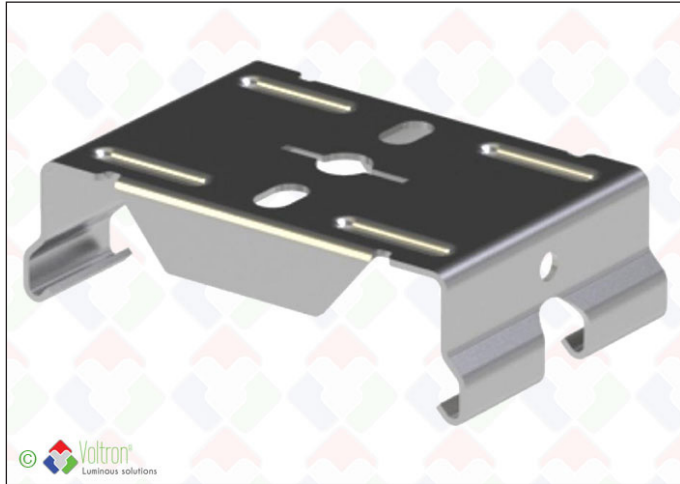

Liner PRO

LINPRO-CCLIP

Opbouw clip voor de LINER PRO voor montage tegen allerlei plafondstructuren. De LINPRO-TR1437- klikt hierin vast.

Technische gegevens

Productnummer	Barcode	Lichtkleur(CCT)	IP waarde	Lumen
LINPRO-CCLIP	LH-1921	-	-	-
Wattage	Lengte	Hoogte	Breedte	Spreidingshoek
-	36MM	15MM	53MM	-
CRI Ra	Lxx @Ta=25°C	Afwerkingskleur	MacAdam	IK
-	-	-	-	-
Dimbaar	Driver ingesloten	Constante stroom	ENEC/TÜV	Verpakt per
-	-	-	-	-

Bestektekst*

Opbouw clip voor de LINER PRO voor montage tegen allerhande plafondstructuren. De LINPRO-TR1437- klikt hierin vast.

* Beschikbaar op de website

Fotometrische curve

Toepassingen

Productieruimtes / Winkelruimtes / Magazijnen / Parkings (ondergronds, bovengronds, half open) / Klaslokalen / Gangen / Sportzalen / Kleedruimtes / Expo hallen / Perfecte 1op1 vervanger voor bestaande TL8/5 installaties

Extra info

Alle informatie, bestekteksten, foto's, technische tekeningen, aansluitschema's, fotometrische .LDT files, vindt u terug via deze klikbare directe link : https://www.voltron.be/product/NL/91/1921/Liner_PRO--LINPRO-CCLIP of kunnen aangevraagd worden via uw contactpersoon.