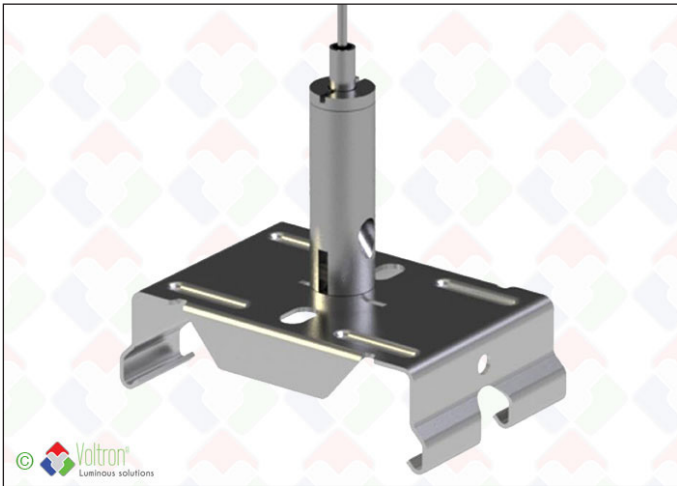

Liner PRO

LINPRO-WCLIP

Clip voor de LINER PRO voor hangende montage, voorzien van 2m ijzeren kabel en snelfix hoogte regelsysteem. Te gebruiken per 2,5m lopende meter LINPRO-TR1437- . De LINPRO-TR1437- klikt hierin vast.

Technische gegevens

Productnummer	Barcode	Lichtkleur(CCT)	IP waarde	Lumen
LINPRO-WCLIP	LH-1922	-	-	-
Wattage	Lengte	Hoogte	Breedte	Spreidingshoek
-	36MM	15MM	53MM	-
CRI Ra	Lxx @Ta=25°C	Afwerkingskleur	MacAdam	IK
-	-	-	-	-
Dimbaar	Driver ingesloten	Constante stroom	ENEC/TÜV	Verpakt per
-	-	-	-	-

Bestektekst*

Clip voor de LINER PRO voor hangende montage, voorzien van 2m ijzeren kabel en snelfix hoogte regelsysteem. Te gebruiken per 2,5m lopende meter LINPRO-TR1437- . De LINPRO-TR1437- klikt hierin vast.

* Beschikbaar op de website

Fotometrische curve

Toepassingen

Productieruimtes / Winkelruimtes / Magazijnen / Parkings (ondergronds, bovengronds, half open) / Klaslokalen / Gangen / Sportzalen / Kleedruimtes / Expo hallen / Perfecte 1op1 vervanger voor bestaande TL8/5 installaties