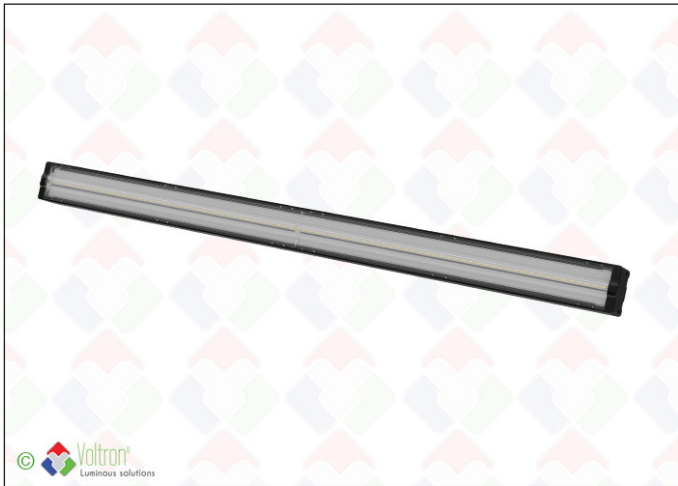

# OR modules 1500cm

## OR-1500-4000K-60-B

OR-modules by VOLTRON® zijn een volledig 'circulair' ALU 'slide & click' LED-systeem voor LEXI en LINER SLIM. Hoogwaardige ALU zorgt voor extra stevigheid, een optimale koeling en lang behoud van het lichtrendement. Standaard in combinatie met niet dimbare Vossloh-Schwabe driver (ook beschikbaar in versie DALI- dimbaar). Werken op een systeem van constante stroom waarbij instelbare vermogens en lichtsterktes kunnen worden aangepast. TYPE OR-1500-4000K-60-B - 1500mm - 4000K - 60° 60 - zwart - IP20 klasse. Geschikt voor o.a. kantoren, showrooms, winkels, gangen en inkomhallen, klaslokalen. Steeds 5 jaar garantie. ENEC gekeurd

## Technische gegevens

Productnummer	Barcode	Lichtkleur(CCT)	IP waarde	CRI Ra
OR-1500-4000K-60-B	LH-1840	4000K	20	>85
Lengte	Breedte	Hoogte	Dimbaar	Afwerkingskleur
1464mm	37mm	37,4mm	V	Zwart
Spreidingshoek	Lxx @Ta=25°C	UGR	IK	Constance stroom
60°	L80 >50.000	<19	03	V

## Bestektekst\*

OR-modules is een lichtbron die gebruikt kan worden op de LEXI LED PANELS en THE LINER SLIM lampen. Deze modules zijn voorzien van de Slide & Click adapters om zonder gereedschap te monteren. De lichtmodule heeft een lengte van 1464mm en een hoogte van 37,4mm en een breedte van 37mm. De Kelvin waarde is 4000K en de afwerkingslakkleur is Zwart. De CRI-waarde van de lichtbron is >85 en de LB-waarde is L80 >50.000. De UGR van de lens is <19 en heeft een lichthoek van 60°. De gebruikte ledchip is een Lumiled SMD2835. De garantie op de module is 5 jaar.