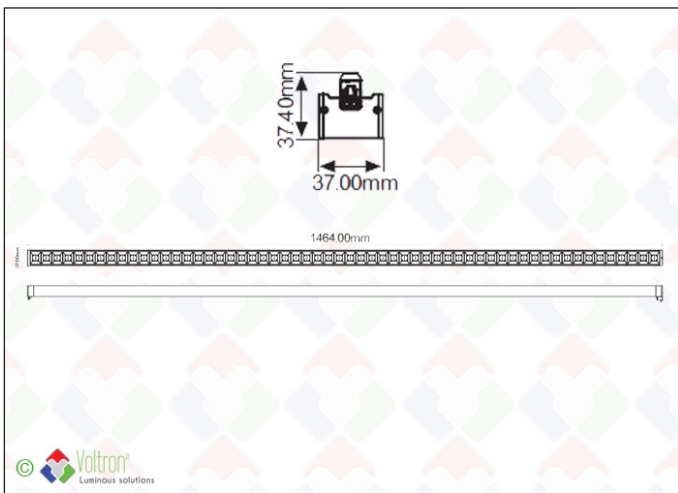

# OR modules 1500cm

## OR-1500-4000K-60-B

OR-modules by VOLTRON® zijn een volledig 'circulair' ALU 'slide & click' LED-systeem voor LEXI en LINER SLIM. Hoogwaardige ALU zorgt voor extra stevigheid, een optimale koeling en lang behoud van het lichtrendement. Standaard in combinatie met niet dimbare Vossloh-Schwabe driver (ook beschikbaar in versie DALI- dimbaar). Werken op een systeem van constante stroom waarbij instelbare vermogens en lichtsterktes kunnen worden aangepast. TYPE OR-1500-4000K-60-B - 1500mm - 4000K - 60° 60 - zwart - IP20 klasse. Geschikt voor o.a. kantoren, showrooms, winkels, gangen en inkomhallen, klaslokalen. Steeds 5 jaar garantie. ENEC gekeurd

## Technische gegevens

Productnummer	Barcode	Lichtkleur(CCT)	IP waarde	CRI Ra
OR-1500-4000K-60-B	LH-1840	4000K	20	>85
Lengte	Breedte	Hoogte	Dimbaar	Afwerkingskleur
1464mm	37mm	37,4mm	V	Zwart
Spreidingshoek	Lxx @Ta=25°C	UGR	IK	Constance stroom
60°	L80 >50.000	<19	03	V

## Bestektekst\*

OR-modules is een lichtbron die gebruikt kan worden op de LEXI LED PANELS en THE LINER SLIM lampen. Deze modules zijn voorzien van de Slide & Click adapters om zonder gereedschap te monteren. De lichtmodule heeft een lengte van 1464mm en een hoogte van 37,4mm en een breedte van 37mm. De Kelvin waarde is 4000K en de afwerkingslakkleur is Zwart. De CRI-waarde van de lichtbron is >85 en de LB-waarde is L80 >50.000. De UGR van de lens is <19 en heeft een lichthoek van 60°. De gebruikte ledchip is een Lumiled SMD2835. De garantie op de module is 5 jaar.