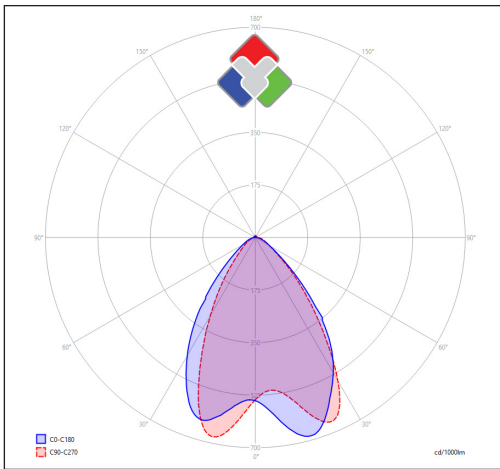

## Technische gegevens

Productnummer	Barcode	Lichtkleur(CCT)	IP waarde	CRI Ra
OR-1500-4000K-60-B	LH-1840	4000K	20	>85
Lengte	Breedte	Hoogte	Dimbaar	Afwerkingskleur
1464mm	37mm	37,4mm	V	Zwart
Spreidingshoek	Lxx @Ta=25°C	UGR	IK	Constance stroom
60°	L80 >50.000	<19	03	V

## Bestektekst\*

OR-modules is een lichtbron die gebruikt kan worden op de LEXI LED PANELS en THE LINER SLIM lampen. Deze modules zijn voorzien van de Slide & Click adapters om zonder gereedschap te monteren. De lichtmodule heeft een lengte van 1464mm en een hoogte van 37,4mm en een breedte van 37mm. De Kelvin waarde is 4000K en de afwerkingslakkleur is Zwart. De CRI-waarde van de lichtbron is >85 en de LB-waarde is L80 >50.000. De UGR van de lens is <19 en heeft een lichthoek van 60°. De gebruikte ledchip is een Lumiled SMD2835. De garantie op de module is 5 jaar.

## Fotometrische curve