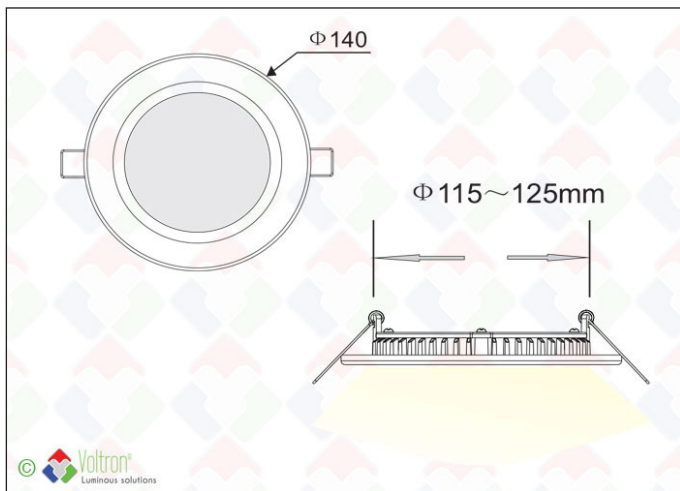

The Flat Round

TFR-140-WW-24V

The Flat Round by VOLTRON® is een ronde dimbare LED-downlighter voor inbouw in valse plafonds met ultra dunne en lichte behuizing (slechts 26mm hoog!). Behuizing in ALU met zijdelingse koelvinnen zorgen voor een optimale koeling en lang behoud van het lichtrendement. Beprestiging in het plafond gebeurt met kwalitatieve veren met extra beschermende rubbers. Electriche aansluiting m.b.v. DC male/female connectoren voor heel snelle montage. De diffuse PC lichtplaat zorgt voor een gelijkmatige verdeling van het licht. Deze downlighter is ook perfect inzetbaar als wand- of vloerverlichting. TYPE TFR-140-WW : Ø140mm - 10W - 733Lm - 2700K - IP52 klasse - MacAdam 3 - wit - HOOGTE = 26mm (!) - L80 >54.000u. Aansluitbaar op Meanwell voedingen (IP67) met constante voltage (niet meegeleverd). Garantie = 5 jaar.