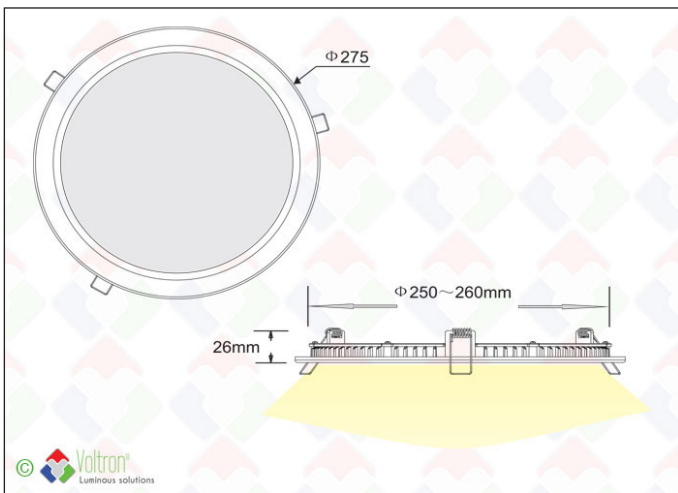

CCT 4000K	 WATT 27W	 IP 52	 Lumen 2337Lm	 CRI Ra >85	 UGR <19	 Lx T: 25°C L80 >54.000
 MacAdam 3	 27,5CM	 25-26CM	 IK 03	 X	 DIMMABLE V	 GARANTIE 5