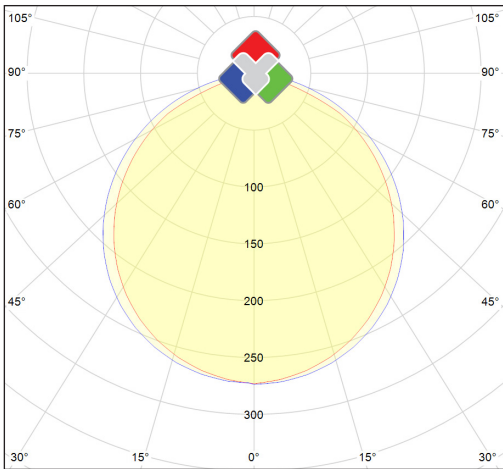

Fotometrische curve

Toepassingen

Winkels en showrooms / Toiletten / Gangen / Inbouw verticaal in muren als grond- of wand verlichting / Inwerken in valse, gyproc of vaste plafonds / Particuliere woningen / Scheepsbouw

Extra info

Alle informatie, bestekteksten, foto's, technische tekeningen, aansluitschema's, fotometrische .LDT files, vindt u terug via deze klikbare directe link : <https://www.voltron.be/product/NL/55/1109/The_Flat_Round--TFR-95-WW-24V> of kunnen aangevraagd worden via uw contactpersoon.