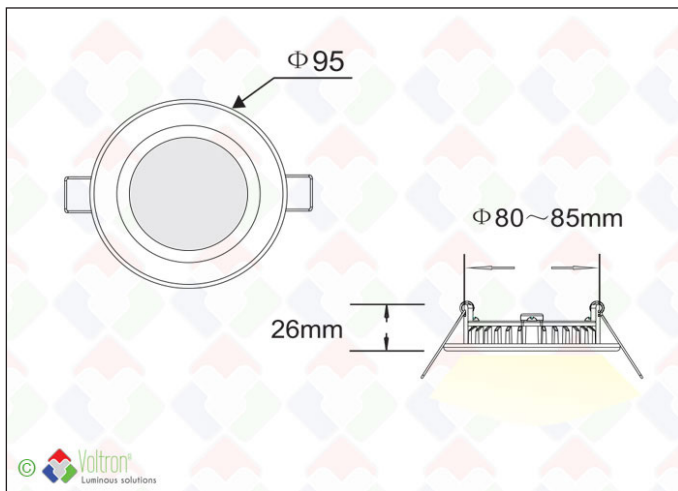

 CCT 2700K	 WATT 7W	 IP 52	 Lumen 453Lm	 CRI Ra >85	 UGR <19	 Lx T: 25°C L80 >54.000
 MacAdam 3	 9,5CM	 8-8,5CM	 IK 03	 X	 DIMMABLE V	 GARANTIE 5

Technische gegevens

Productnummer	Barcode	Lichtkleur(CCT)	IP waarde	Led chip
TFR-95-WW-24V	LH-1109	2700K	52	SMD2835
Voltage	Wattage	Diameter	Klokgat	Dikte
24V	7W	9,5CM	8~8,5CM	2,6CM
Afwerkingskleur	CRI	Lxx @Ta=25°C	UGR	MacAdam
Wit	>85	L80 >54.000	<19	3
IK	Spreidingshoek	Lumen	Dimbaar	Driver ingesloten
03	120°	453Lm	V	X
Lengte kabel	Constante voltage	Verpakt per		
31CM+33CM	V	2		

Bestektekst*

Zeer efficiënte ronde dimbare LED-downlight voor inbouw in valse plafonds met een ultra dunne en lichte behuizing. Witte aluminium zichtbare buitenbehuizing met koelvinnenstructuur voor een optimale langdurige werking. Aan de achterzijde met demonteerbare hoogwaardige ALU-plaat ter bevordering van de stevigheid en versnelde afkoeling van de leds. Bevestiging in het plafond gebeurt met 2 veerklemmen met kunststof overtrokken tegen insnijden. Elektrische aansluiting m.b.v. DC male/female connectoren voor heel snelle montage. Het paneel telt 35leds type Epistar SMD2835. Lichtsturing via ondoorzichtige opaal optiek uit PC voor verblindingsbescherming en maximale efficiëntie van de armatuur. Paneel kan ook dienst doen als wand of vloerverlichting. Afmetingen buitenØ = 95mm, dikte 26mm en een gewicht van amper 100gr. Genereert 7W en 453Lm bij 24V en een lichtkleur 2700K (wit). IP52 klasse. IK 03, MacAdam 3, L80 >54.000, UGR <19. Uitermate geschikt voor kantoorruimtes, vergaderruimtes, showrooms, winkels, gangen, toiletten en klaslokalen. Aansluitbaar op Meanwell voedingen (IP67) met constante voltage. Met een kleurweergave-index van >85. Voorzien van foto metrisch rapport en IES file voor uitwerking in DIALux.